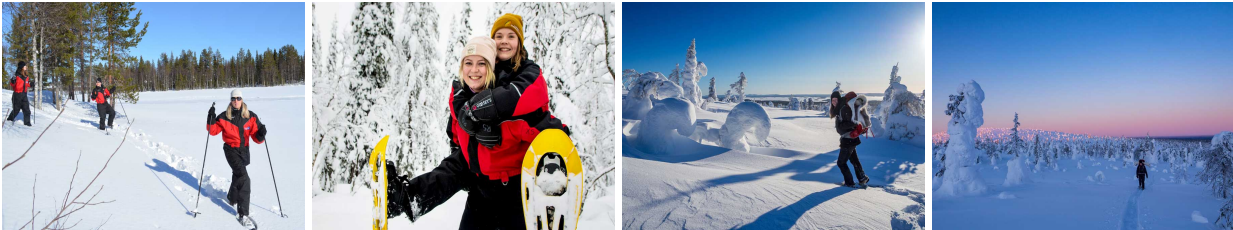

# Finland Ruka Sneeuwschoensafari naar Valtavaara

Op sneeuwschoenen naar de prachtige Valtavaara heuvel, een van de mooiste gebieden van Ruka met Å besneeuwde bomen!

## REISOMSCHRIJVING

Deze sneeuwschoensafari brengt je naar Å van de mooiste gebieden in de omgeving van Ruka, de Valtavaara heuvel op. Onze gids zal de weg wijzen naar Ruka Fell zodat je Ruka ziet vanuit een ander perspectief, lopend tussen de prachtig besneeuwde bomen!

Onderweg tijdens deze sneeuwschoentocht maken we een vuurtje en genieten we van worstjes en warme dranken en kunnen we ons opwarmen aan het vuur.

Duur: 4,5 uur inclusief transfers

Vertrek: 10:30u (ma,za)

#### Opmerking

Vergeet niet om een fotocamera mee te nemen! (bij voorkeur onder overal te dragen i.v.m. lage temperaturen)